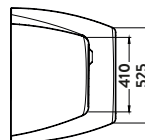

1555 x 745

1655 x 745