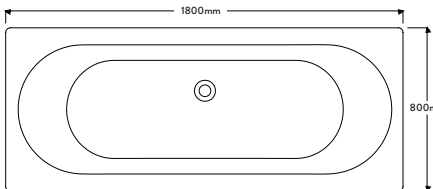

Double Ended 1800 x 800