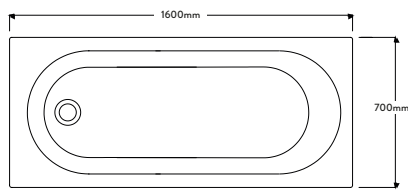

Single Ended 1600 x 700