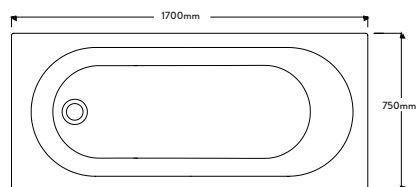

Single Ended 1700 x 750