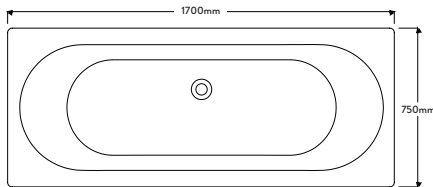

Double Ended 1700 x 750