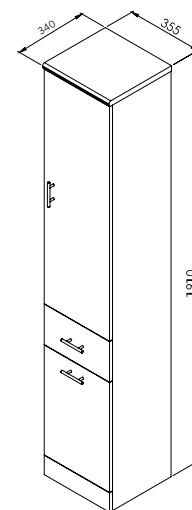

Lanza Tall Unit
Polar White

355w x 1910h x 340d

POLAR-TALLUNIT £399.00

Lanza Tall Unit
Anthracite

355w x 1910h x 340d

LANZA-TALLUNIT-ANTHRACITE £435.00

Lanza 500 WC Unit
Polar White

500w x 810h x 295d