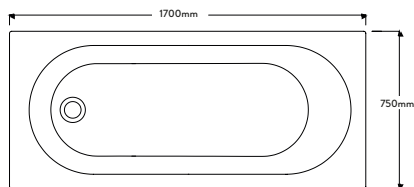

Single Ended 1700 x 750