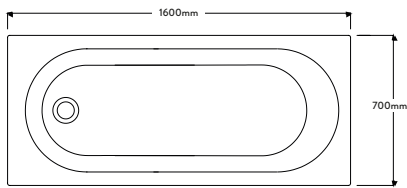

Single Ended 1600 x 700