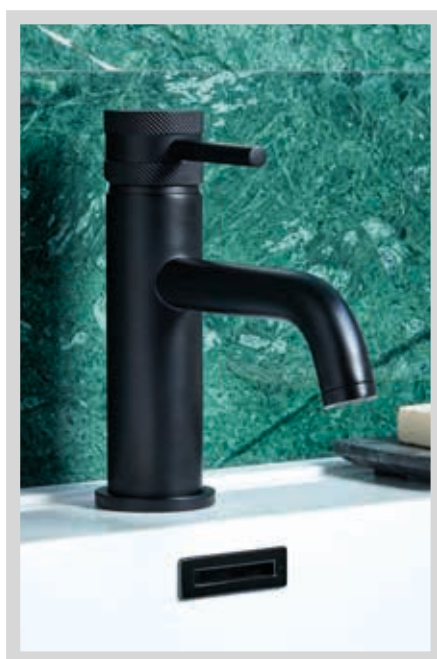

300 - BRASSWARE

Bathroom Taps

Core Chrome	304
Core Black	306
Core Brushed Brass	308
Belini	310
Belini Black	312
Classic	314
Descent	316
Descent Black	318
Eve	320
Favour	322
Forme	324
Kross	326
Lanza	328
Leo	330
Lorenzo	332
Miami	334
Monument	336
Muro	338
Muro Black	340
Premier	342
Victoria	344